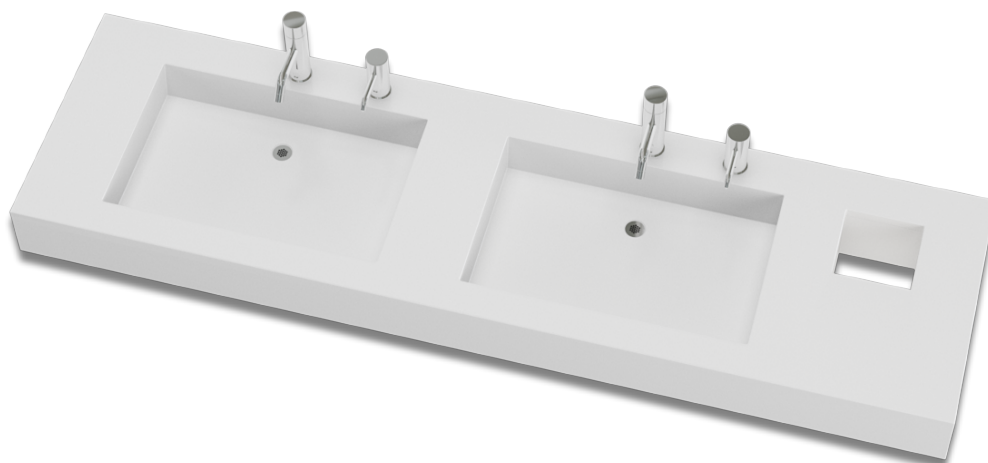

CLEANTEC

PRODUKTOVÝ LIST - WB01 UMYVADLOVÝ PULT NA MÍRU

ARTIKL	WB01
Č. ARTIKLU	10000000250
SÉRIE	washBASIN™ řadový umyvadlový pult
MATERIÁL	Minerální žulový gelcoat nebo plně probarvitelný materiál Solid Surface
BARVA	bílá leská nebo matná nebo bílá solid matná
ROZMĚRY	Délka 600 - až do mm Hloubka 500 - do maximálně 630 mm Velikost umyvadla D x V x H 550 x 130 x 340 mm Výška umyvadlové hrany 150 - 200 mm Okraj proti ostříku 10 - 100 mm Vrtání otvoru pro armaturu - Ø 35 mm
PROVEDENÍ	Certifikován pro Dyson Airblade™ Volitelně otvor pro vhazování použitých papírových ubrousků (detaily viz brožura) Volitelně přepad, otvor pro dávkovač mýdla Upevnění podpěrná a úhlová konzole, volitelně montážní lišta pro upevnění závěsného šroubu Postranní ukončení vlevo/vpravo (detaily viz brožura)

CLEANTEC

ROZLOŽENÉ ZOBRAZENÍ - WB01 UMYVADLOVÝ PULT NA MÍRU