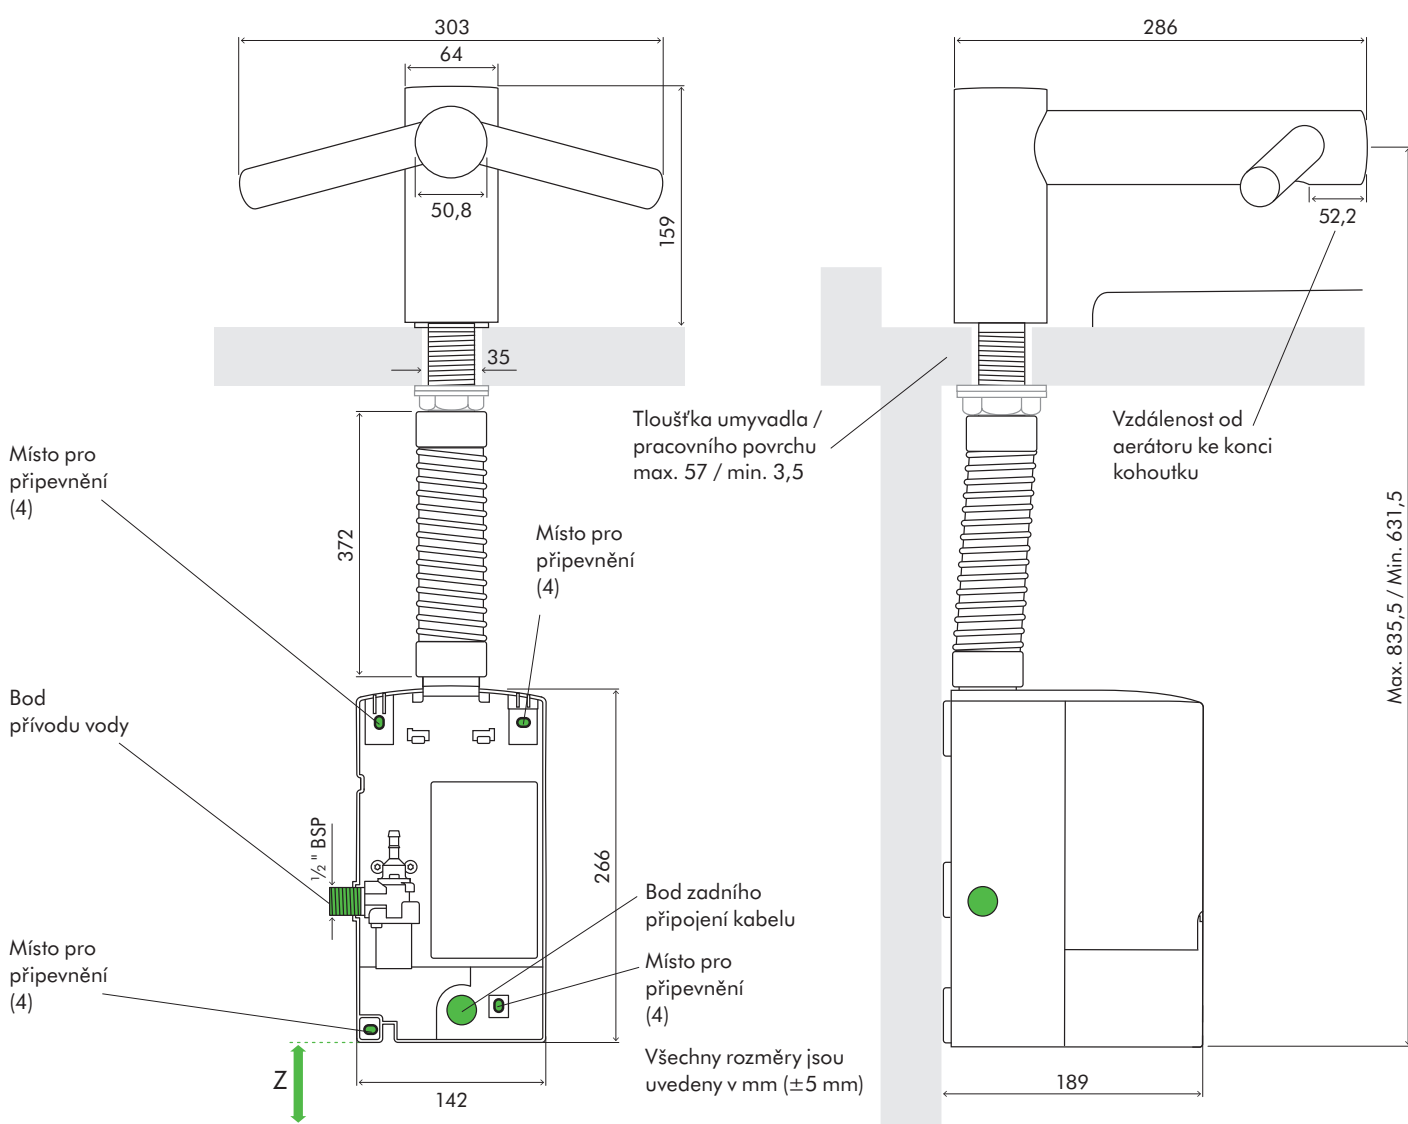

TECHNICKÁ SPECIFIKACE

WD WD WD
04 05 06

POHLED ZEPŘEDU

POHLED Z BOKU

Rozměry kohoutku

WD04 Výška 159 mm Šířka 303 mm Hloubka 286 mm

Rozměry motorového bloku

WD04 Výška 266 mm Šířka 142 mm Hloubka 189 mm

Minimální vzdálenost

Z Vzdálenost 100 mm od podlahy

TECHNICKÁ SPECIFIKACE

WD WD WD
04 05 06

Elektrické údaje

Vstupní napětí/frekvence: 200-240 V 50-60 Hz

Specifikace motoru: 1000W digitální bezkomutátorový motor

Rozsah provozních teplot: 0–40 °C, 32–104 °F

Typ topného tělesa: Žádné

Spotřeba energie v pohotovostním režimu: méně než 0,5 W

Konstrukce

Konstrukce kohoutku: Nerezová ocel (kartáčovaná)

Konstrukce sestavy motoru umístěné pod pultem: Tvarovaný plast ABS (hlavní jednotka)

Typ vnějšího šroubu: Torx T15

Ochrana proti vniknutí vody – stupeň krytí IP35

Filtr

HEPA filtr (netkaná vložka a skleněné vlákno)

Zachytí 99,95 % částic o velikosti bakterie obsažených ve vzduchu z okolního prostředí