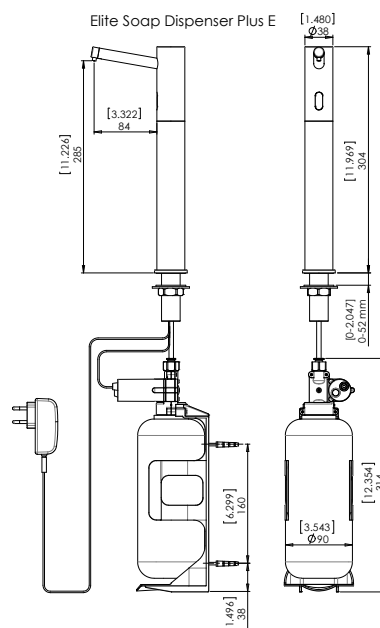

CLEANTEC

PRODUKTOVÝ LIST ELITE™ SD PLUS

ARTIKL	ELITE™ SD PLUS Stainless Steel
ČÍSLO ARTIKLU	236104
SÉRIE	Senzorový stolní dávkovač mýdla
POVRCH	Nerezová ocel kartáčovaná (AISI 316)
ZDROJ NAPÁJENÍ	12V trafo nebo opcionálně box na baterie pro 6 x DD baterie
MÝDLO	Krémové mýdlo - viskozita 100-3.800 cPs - dodané množství 1,2-1,6 ml
ROZMĚRY	Celková výška 304 mm Rozpětí 84 mm Otvor pro vrtání Ø25 mm
POPIS	<p>Bezkontaktní elektrický stolní dávkovač mýdla z kartáčované nerezové oceli. Vysoká verze pro instalaci umyvadel na desku. Včetně 1 l lahve na mýdlo a držáku na láhev. Se speciálním peristaltickým čerpadlem. Funkce, které lze nastavit dálkovým ovládáním (opcionálně, není součástí dodávky): dávkované množství, plnění nádrže na mýdlo, tlačítko dočasného čištění nebo reset na tovární nastavení.</p>

CLEANTEC

ROZLOŽENÉ ZOBRAZENÍ ELITE™ SD PLUS