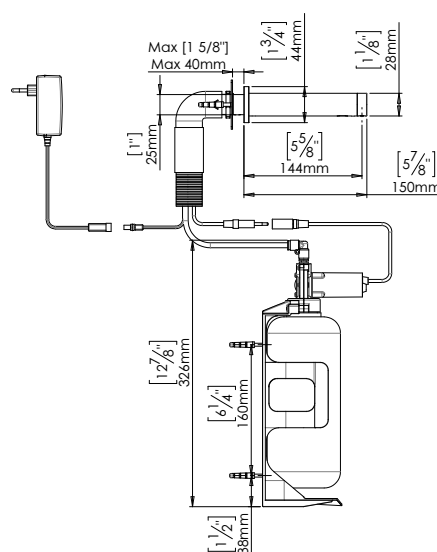

CLEANTEC

PRODUKTOVÝ LIST TUBULAR™ 2030 SD

ARTIKL ČÍSLO ARTIKLU SÉRIE POVRCH ZDROJ NAPÁJENÍ MÝDLO	TUBULAR™ 2030 SOAP DISPENSER - Stainless Steel 350917 Senzorový stěnový dávkovač mýdla Nerezová ocel kartáčovaná (AISI 316) 12V trafo nebo opcionálně box na baterie pro 6 x DD baterie Krémové mýdlo nebo dezinfekce - viskozita 100-3.800 cPs - dodané množství 1,2-1,6 ml
ROZMĚRY	Skrytý otvor pro vrtání, montáž armatury pod omítku Rozpětí vzdálenost od stěny 150 mm Rozpětí proud mýdla 144 mm
POPIS	Bezkontaktní elektrický nástěnný dávkovač mýdla z kartáčované nerezové oceli pro montáž na zeď. Včetně 1 l lahve na mýdlo a držáku na láhev. Se speciálním peristaltickým čerpadlem. Funkce, které lze nastavit dálkovým ovládním (opcionálně, není osučástí dodávky): dávkované množství, plnění nádrže na mýdlo, tlačítko dočasného čištění nebo reset na tovární nastavení.

CLEANTEC

ROZLOŽENÉ ZOBRAZENÍ TUBULAR™ 2030 SD