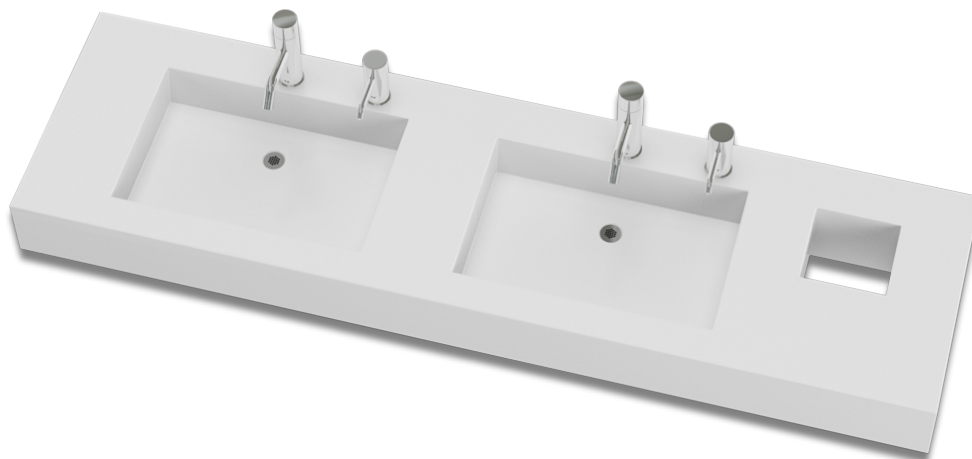

CLEANTEC

PRODUKTOVÝ LIST - WB02 UMYVADLOVÝ PULT NA MÍRU

ARTIKL	WB02
Č. ARTIKLU	1000000270
SÉRIE	washBASIN™ řadový umyvadlový pult
MATERIÁL	Minerální žulový gelcoat nebo plně probarvitelný materiál Solid Surface
BARVA	bílá leská nebo matná nebo bílá solid matná
ROZMĚRY	Délka 600 - až do mm Hloubka 450 - až do maximálně 630 mm Velikost umyvadla D x V x H 450 x 130 x 290 mm Výška umyvadlové hrany 150 mm Okraj proti ostříku 40 mm Vrtání otvoru pro armaturu - Ø 35 mm
PROVEDENÍ	Certifikován pro Dyson Airblade™ Volitelně otvor pro vhazování použitých papírových ubrousků (detaily viz brožura) Volitelně přepad, otvor pro dávkovač mýdla Upevnění podpěrná a úhlová konzole, volitelně montážní lišta pro upevnění závěsného šroubu Postranní ukončení vlevo/vpravo (detaily viz brožura)

CLEANTEC

ROZLOŽENÉ ZOBRAZENÍ - WB02 UMYVADLOVÝ PULT NA MÍRU