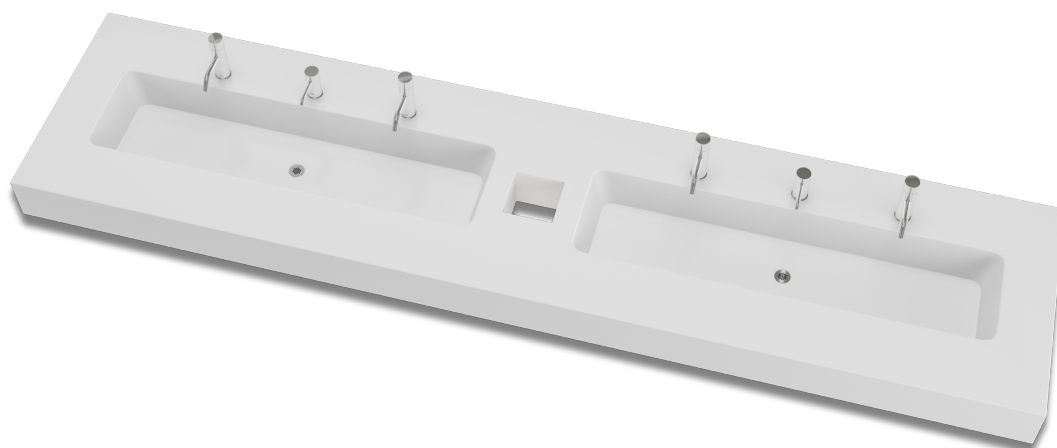

CLEANTEC

PRODUKTOVÝ LIST - WB04 UMYVADLOVÝ PULT NA MÍRU

ARTIKL	WB04
Č. ARTIKLU	10000000253
SÉRIE	washBASIN™ umyvadlový žlab
MATERIÁL	Minerální žulový gelcoat nebo plně probarvitelný materiál Solid Surface
BARVA	bílá leská nebo matná nebo bílá solid matná
ROZMĚRY	Délka 600 - až do mm Hloubka 500 - až do maximálně 630 mm Velikost umyvadla D x V x H 1200 x 120 x 300 mm Výška umyvadlové hrany 150 - 200 mm Okraj proti ostříku 10 - 100 mm Vrtání otvoru pro armaturu - Ø 35 mm
PROVEDENÍ	Certifikován pro Dyson Airblade™ Volitelně otvor pro vhazování použitých papírových ubrousků (detaily viz brožura) Volitelně přepad, otvor pro dávkovač mýdla Upevnění podpěrná a úhlová konzole, volitelně montážní lišta pro upevnění závěsného šroubu Postranní ukončení vlevo/vpravo (detaily viz brožura)

CLEANTEC

ROZLOŽENÉ ZOBRAZENÍ - WB04 UMYVADLOVÝ PULT NA MÍRU