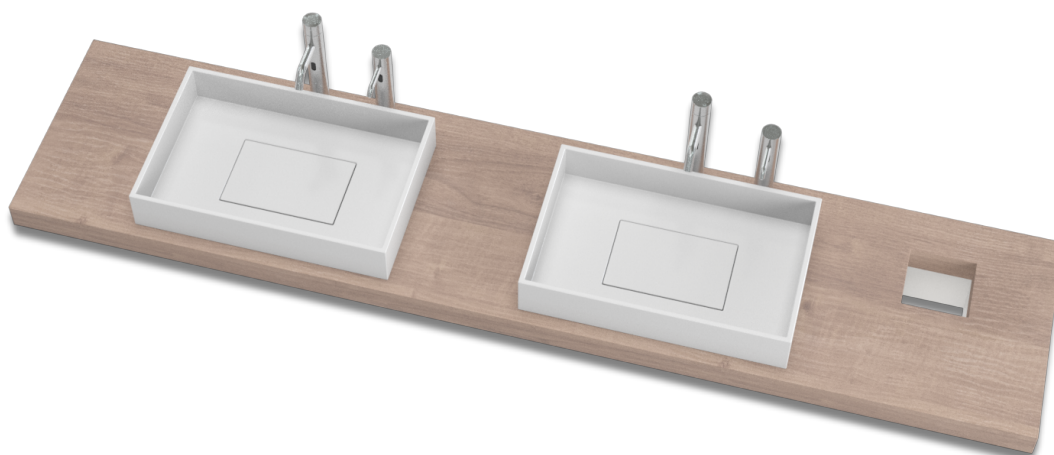

CLEANTEC

PRODUKTOVÝ LIST - WB05 UMYVADLOVÝ PULT NA MÍRU

ARTIKL	WB05
Č. ARTIKLU	1000000256
SÉRIE	washBASIN™ nástavné umyvadlo na desku
MATERIÁL	Plně probarvitelný materiál Solid Surface
BARVA	bílá solid matná
ROZMĚRY	Délka desky umyvadlového pultu z masivního dřeva dub moderní nebo rustikální 800 - až do mm Hloubka desky umyvadlového pultu z masivního dřeva dub moderní nebo rustikální 550 - až do mm Výška umyvadlové hrany 100 mm Velikost umyvadla (vnější rozměr D x V x H 605 x 395 x 134 mm)
PROVEDENÍ	Certifikován pro Dyson Airblade™ Volitelně otvor pro vhazování použitých papírových ubrousků (detaily viz brožura) Přípevnění umyvadla na desku lepené Postranní ukončení vlevo/vpravo (detaily viz brožura)

CLEANTEC

ROZLOŽENÉ ZOBRAZENÍ - WB05 UMYVADLOVÝ PULT NA MÍRU